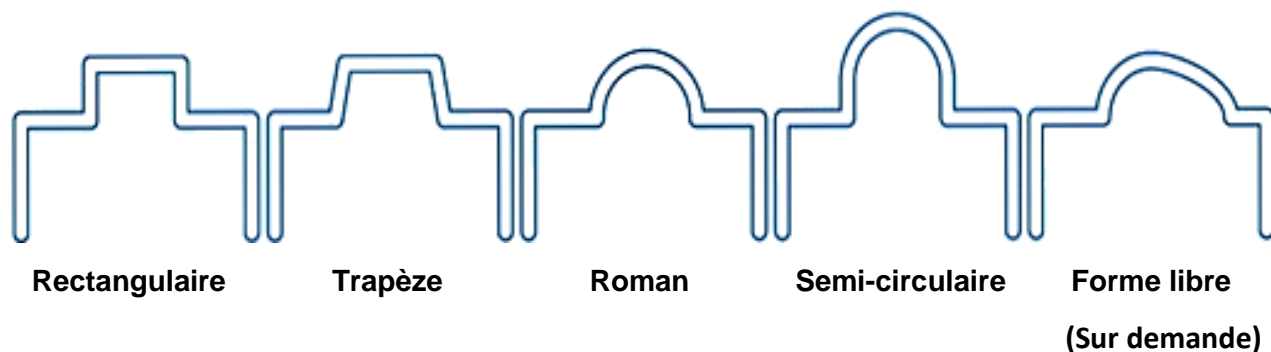

Comment choisir son volet de piscine NAO ?

Les volets de piscine NAO sont constitués des meilleurs composants avec une structure en aluminium laquée et des lames avec embouts soudés, dotées d'une flottabilité exceptionnelle.

Ils répondent de plus à la norme **NF P90-308**.

■ Découpes

Les différentes découpes de lames possibles suivant la forme de votre piscine.

■ Couleurs des lames en PVC :

ATTENTION!! Sécurité !

Aucun système de protection ne remplacera la vigilance et la surveillance d'un adulte responsable.

Choisir son modèle de volet de piscine

■ Hors-sol fixe :

Le volet hors-sol fixe se démarque par une installation simple et rapide

Une motorisation (solaire ou filaire) adaptée en fonction de la pose : cale sèche, moteur immergé, Caillebotis au choix : PVC ou bois exotique.

- Le volet de piscine hors-sol fixe NAO allie à la fois sécurité, rapidité d'installation et esthétique.
- Peut être à la fois installé sur une piscine existante ou en construction.
- Peu encombrant.

Avantage du volet de piscine hors-sol fixe