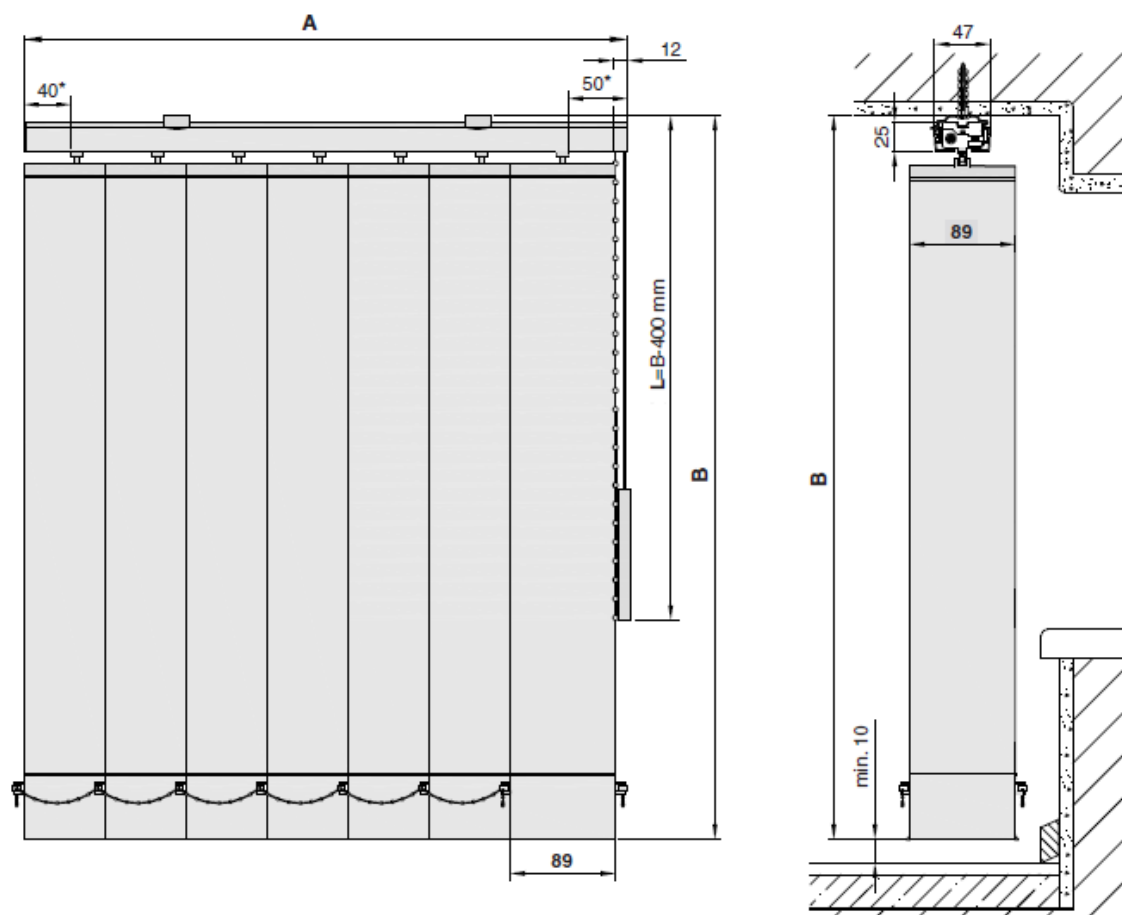

Fiche descriptive store californien

Le store californien est un store à bandes verticales fabriqué sur mesure dans les coloris et modèles dont vous le souhaitez.

❖ Deux types de mesures

Lames : 127 mm

Lames : 89 mm

❖ Options de manœuvre

Vous avez la possibilité de choisir le type d'ouverture de vos stores californiens.
Certaines options sont avec plus values.

INCLUS DANS LE PRIX		OPTIONS EN PLUS VALUES		
1	2	3	4	5