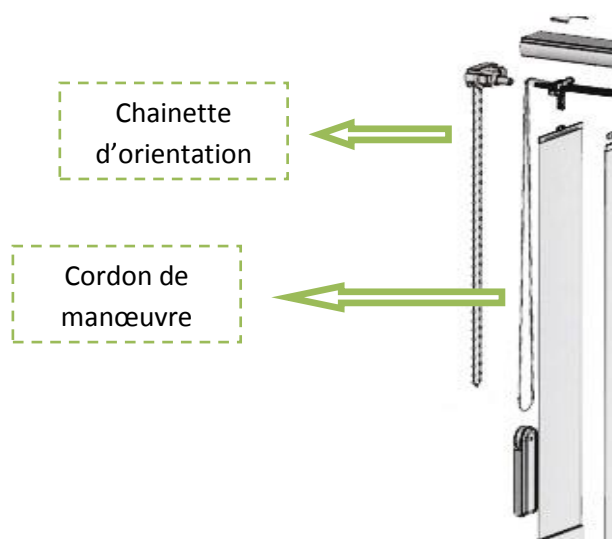

Fiche descriptive store californien

Le store californien est un store à bandes verticales fabriqué sur mesure dans les coloris et modèles dont vous le souhaitez.

❖ Deux types de mesures

Lames : 127 mm

Lames : 89 mm

❖ Options de manœuvre

Vous avez la possibilité de choisir le type d'ouverture de vos stores californiens.
Certaines options sont avec plus values.

INCLUS DANS LE PRIX		OPTIONS EN PLUS VALUES		
1	2	3	4	5

❖ Choix de la forme de votre store

Le store californien peut s'adapter à toute forme de fenêtre, NAO vous propose une gamme complète et vous la fabrique sur mesure.

❖ Options d'ouverture :

Chainette d'orientation et cordon de manœuvre