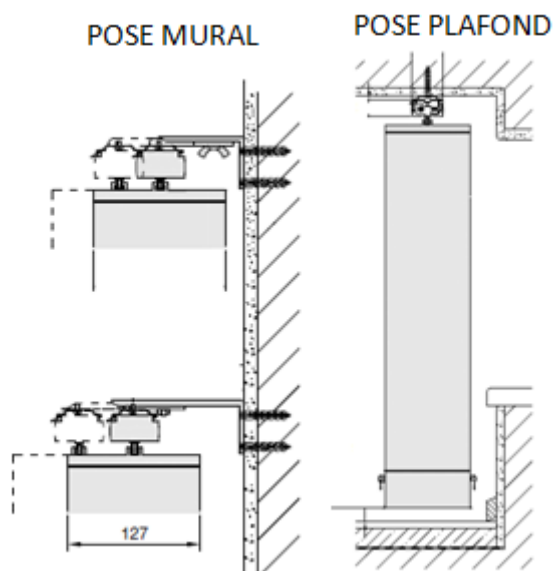

❖ Options de pose