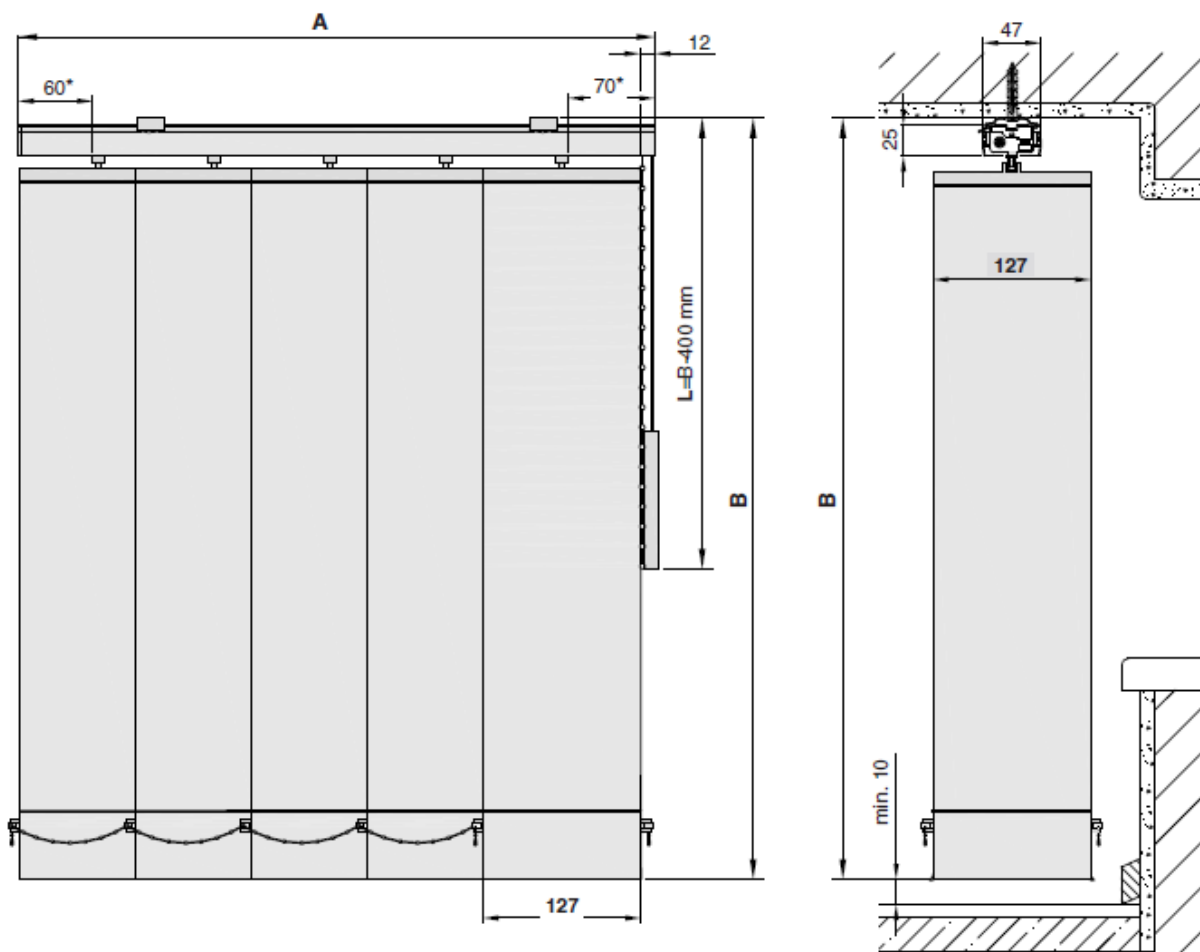

Fiche descriptive store californien

Le store californien est un store à bandes verticales fabriqué sur mesure dans les coloris et modèles dont vous le souhaitez.

❖ Deux types de mesures

Lames : 127 mm

Lames : 89 mm