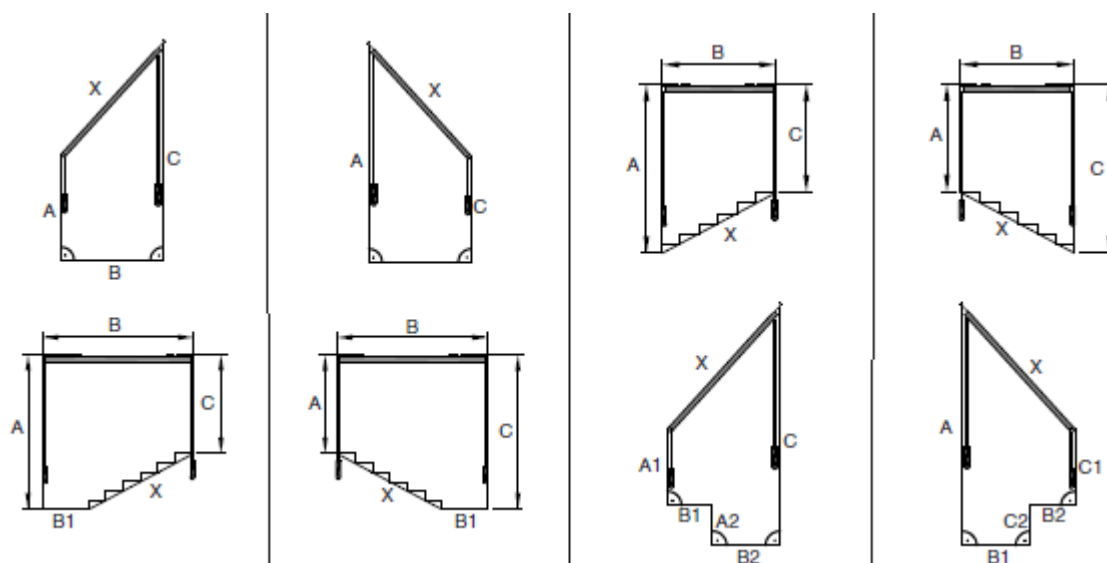

❖ Choix de la forme de votre store

Le store californien peut s'adapter à toute forme de fenêtre, NAO vous propose une gamme complète et vous la fabrique sur mesure.