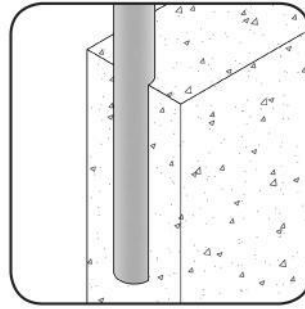

## DESCRIPTION

- » Les panneaux Panda offrent une conception naturelle et esthétique dans le clôturé.
- » Fabriqué avec pilier rond  $\varnothing 60$  mm, cadre  $40 \times 40$  et barreaux aléatoires  $\varnothing 25$  mm avec distance entre barreaux non supérieur à 100 mm.
- » Panneau sans bords, idéal pour les écoles et aires de jeux.

MESURE L (mm)	H Hauteur platine (mm)	H Hauteur sceller (mm)	A Longueur entre axis (mm)
1000	1050	1350	2500
1500	1550	1850	
2000	2050	2350	

Possibilité de fabriquer des autres mesures, option sur demande

## OPTIONS DE FIXATION

Fixation avec platine à visse

Scellement