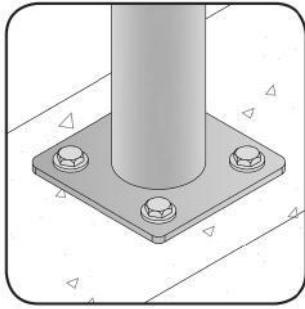

OPTIONS DE FIXATION

Fixation avec platine à visse