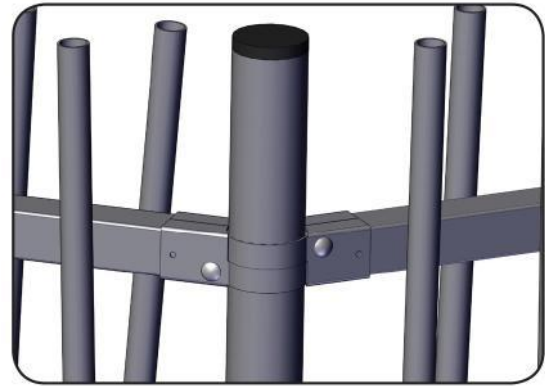

## DESCRIPTION

- » Les panneaux Panda offrent une conception naturelle et esthétique dans le clôturé.
- » Fabriqué avec pilier rond  $\varnothing 60$  mm, cadre  $40 \times 40$  et barreaux aléatoires  $\varnothing 25$  mm avec distance entre barreaux non supérieur à 100 mm.
- » Panneau sans bords, idéal pour les écoles et aires de jeux.

## ACCESOIRES

### Collier métallique

Le poteau rond est fixé au cadre avec un collier métallique

### Capuchons

Capuchons dans la partie supérieure afin d'éviter l'eau et la saleté

Les colliers permettent l'union des panneaux en angle.

Facile à installer