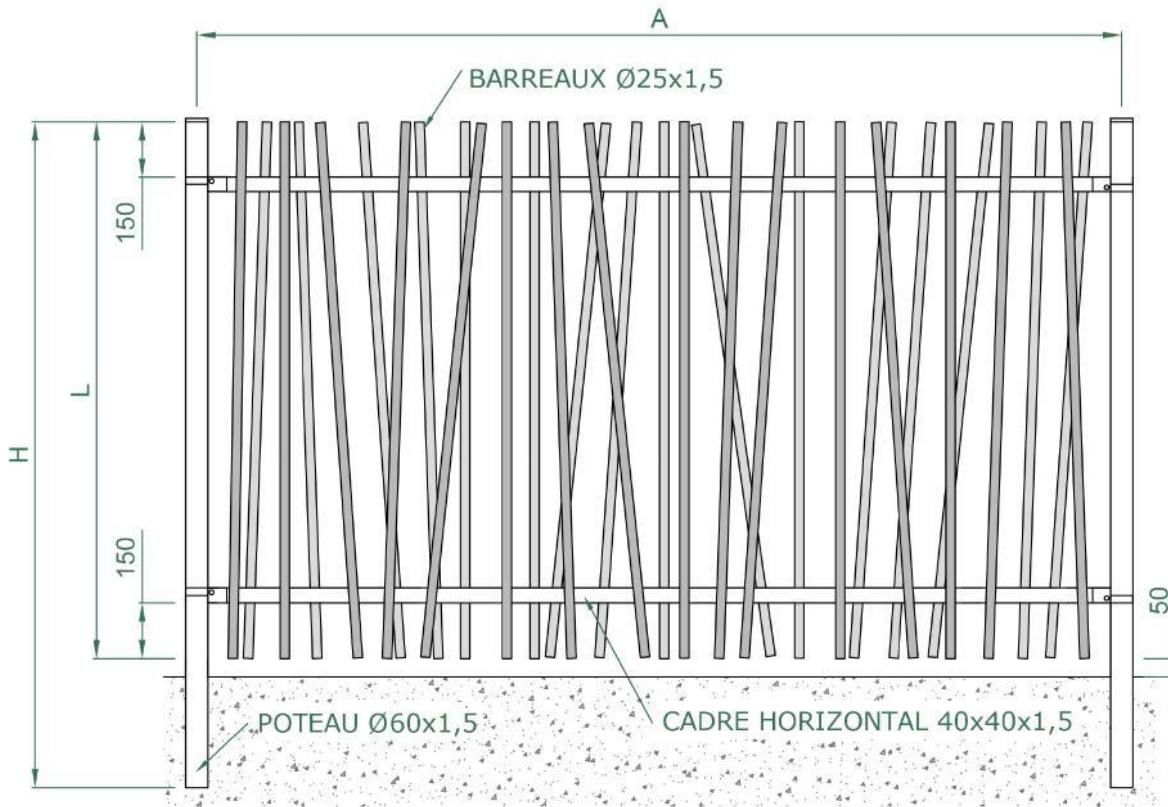

## DESCRIPTION

- » Les panneaux Panda offrent une conception naturelle et esthétique dans le clôturé.
- » Fabriqué avec pilier rond  $\varnothing 60$  mm, cadre  $40 \times 40$  et barreaux aléatoires  $\varnothing 25$  mm avec distance entre barreaux non supérieur à 100 mm.
- » Panneau sans bords, idéal pour les écoles et aires de jeux.

MESURE L (mm)	H Hauteur platine (mm)	H Hauteur sceller (mm)	A Longueur entre axis (mm)
1000	1050	1350	2500
1500	1550	1850	
2000	2050	2350	

Possibilité de fabriquer des autres mesures, option sur demande