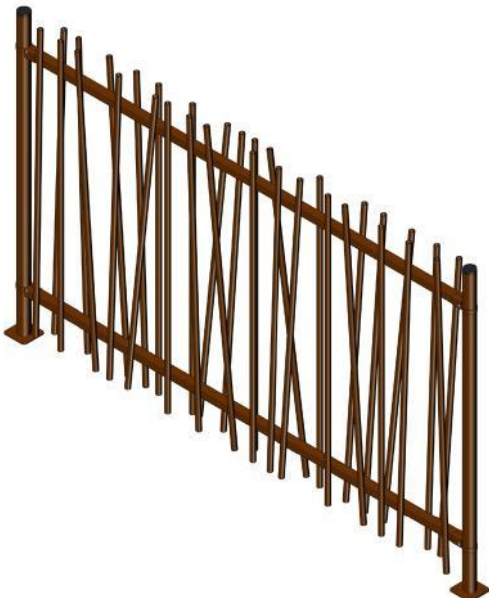

## DESCRIPTION

- » Les panneaux Panda offrent une conception naturelle et esthétique dans le clôturé.
- » Fabriqué avec pilier rond  $\varnothing 60$  mm, cadre  $40 \times 40$  et barreaux aléatoires  $\varnothing 25$  mm avec distance entre barreaux non supérieur à 100 mm.
- » Panneau sans bords, idéal pour les écoles et aires de jeux.

## OPTIONS DE FIXATION

Fixation avec platine à visse

Scellement

### Collier métallique

Le poteau rond est fixé au cadre avec un collier métallique

### Capuchons

Capuchons dans la partie supérieure afin d'éviter l'eau et la saleté

Les colliers permettent l'union des panneaux en angle.

Facile à installer