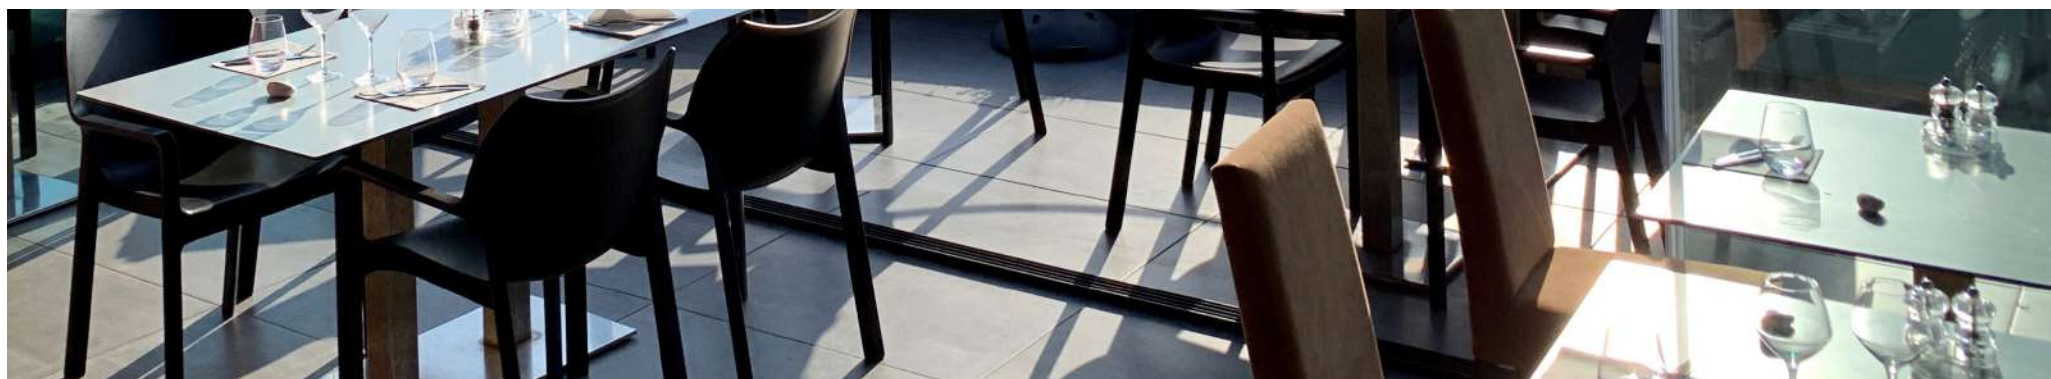

— RIDEAUX DE VERRE —