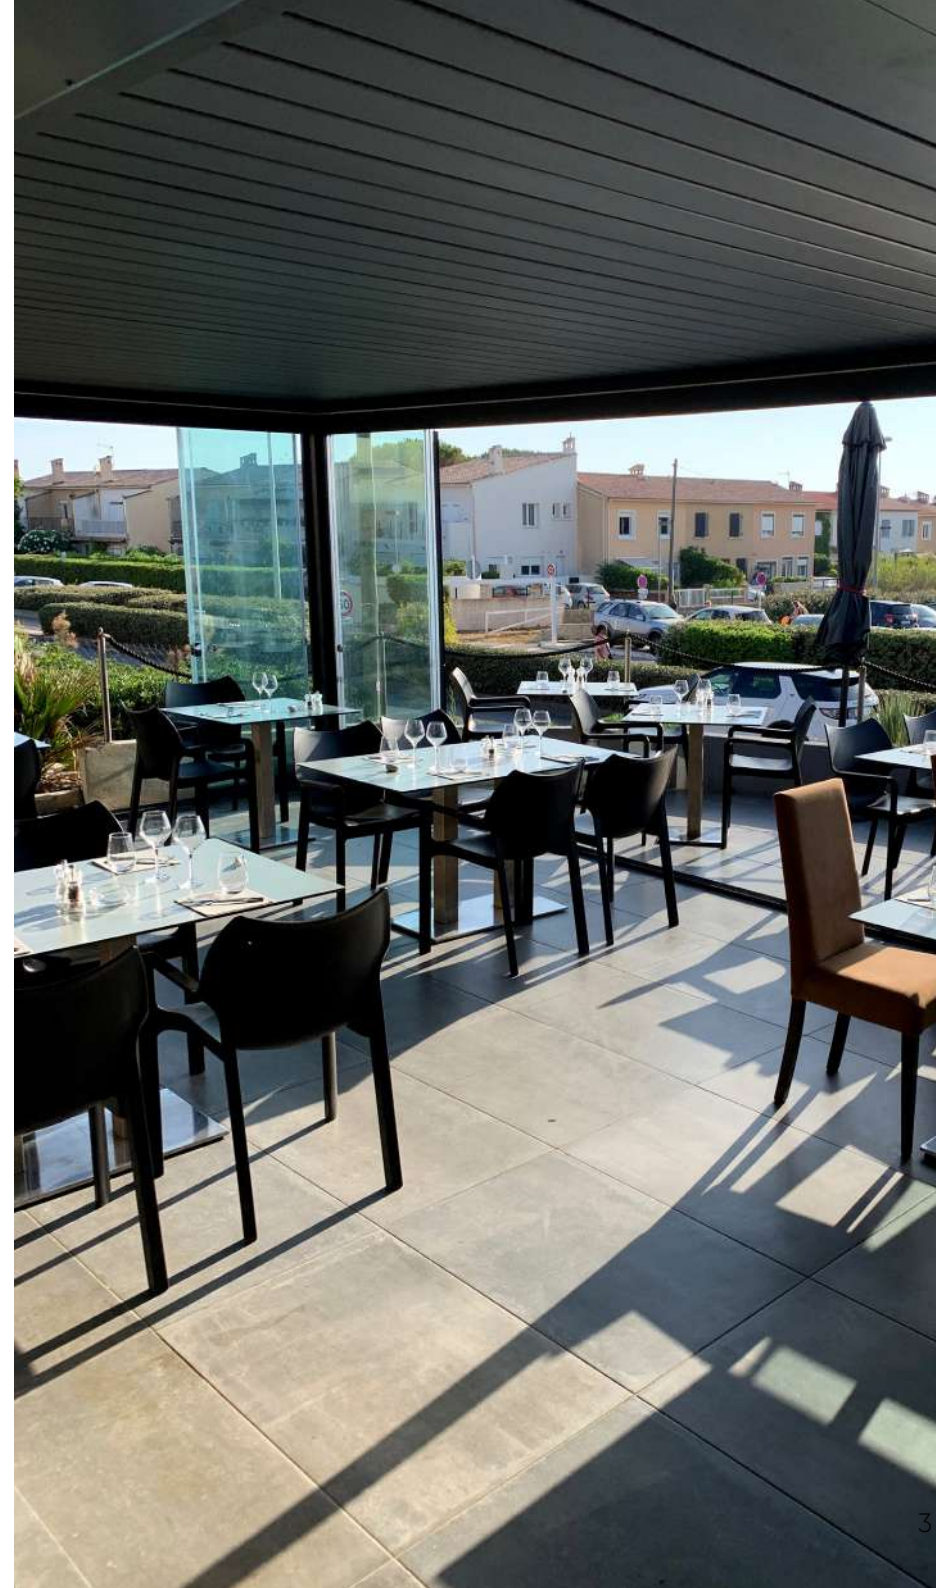

CRÉÉ POUR VOUS

Le rideau de verre est la fermeture la plus esthétique du marché, grâce à lui vous pouvez fermer votre pergola tout en conservant une vue sur l'extérieur. Fabriqué sur mesure, il s'adapte à tous vos projets. Tous nos modèles sont également garantis 5ans.