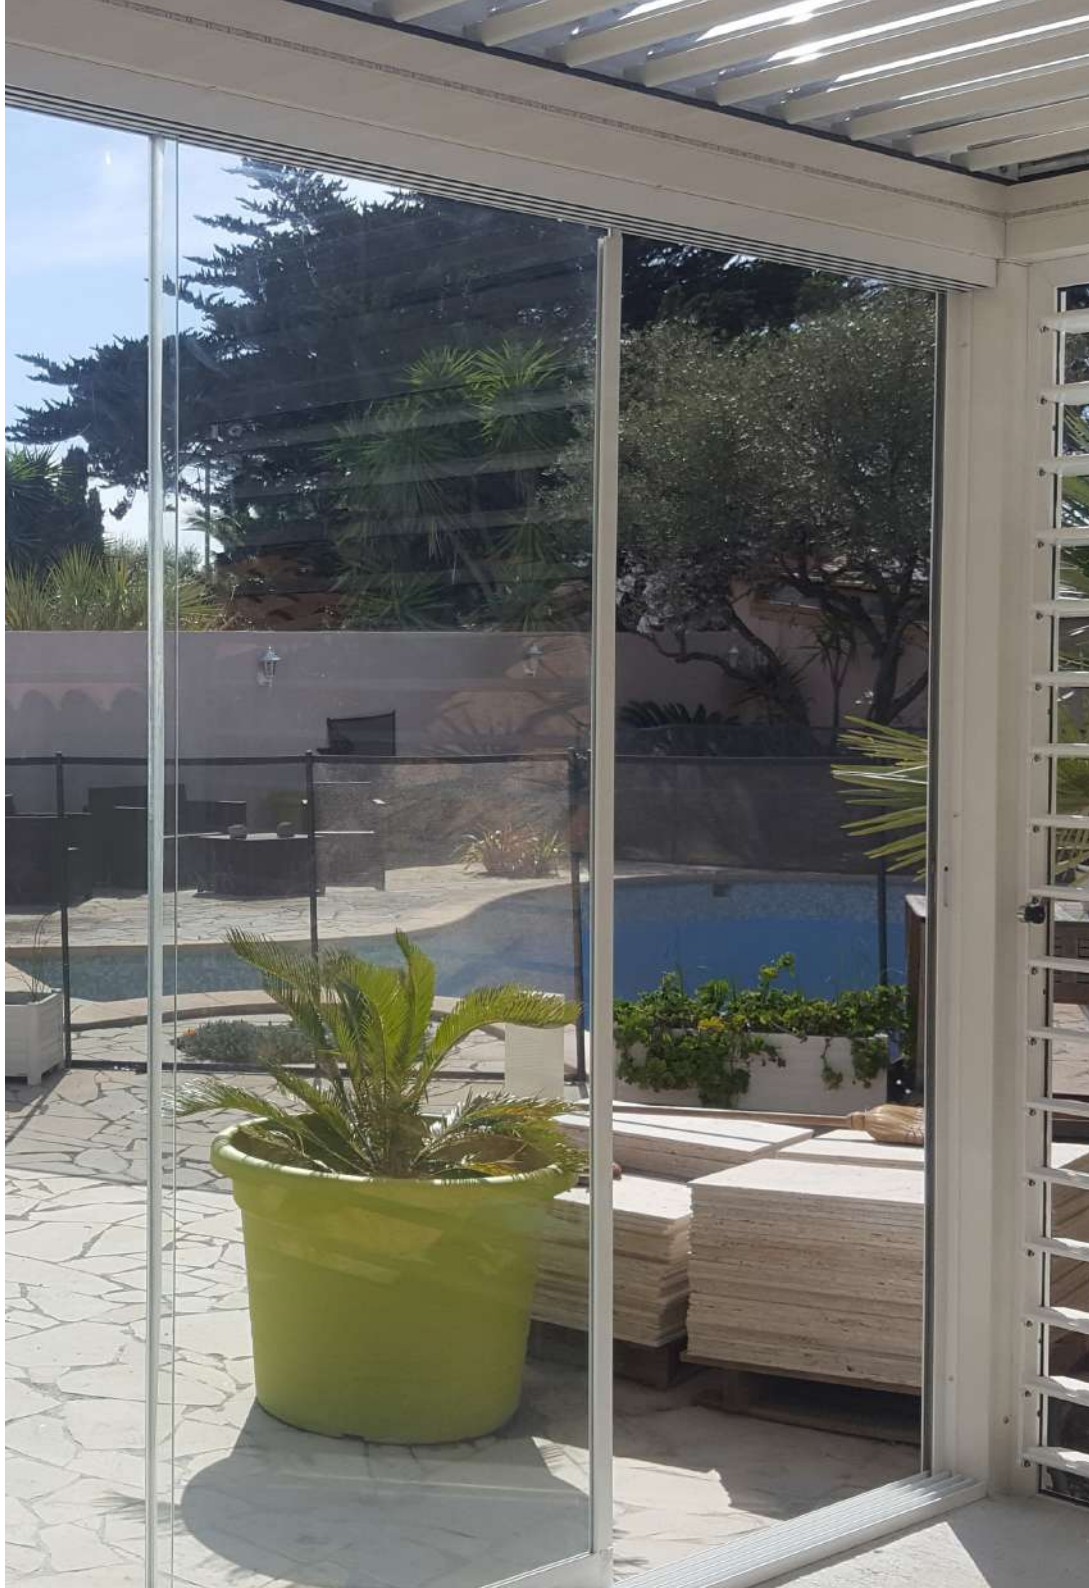

CRÉÉ POUR VOUS

Le rideau de verre est la fermeture la plus esthétique du marché, grâce à lui vous pouvez fermer votre pergola tout en conservant une vue sur l'extérieur. Fabriqué sur mesure, il s'adapte à tous vos projets. Tous nos modèles sont également garantis 5ans.

RIDEAU DE VERRE

Structure	Aluminium thermolaqué
Vitrage	Verre trempé 10mm
Étanchéité	Étanche à la pluie, hermétique à l'eau et à l'air
Résistance au vent	Jusqu'à 160km/h
Couleurs	Anodisé ou autre couleurs RAL sur demande
Utilisation	Augmente la surface de vie vers l'extérieur

ALUMINIUM

Le rideau de verre possède une structure aluminium d'une épaisseur de 3mm, ce qui le rend plus résistant et durable. L'aluminium est thermolaqué donc traité contre la corrosion.

VERRE

Le verre trempé apporte une grande résistance contre les chocs et vous garantit une sécurité optimale.

FÊNÊTRE A GUILLOTINE

La fenêtre à guillotine s'adapte à vos projets, elle est rétractable s'ouvre et se ferme par coulissement vertical de ses battants motorisés. Son système d'ouverture vous permet de l'utiliser comme garde-corps ou barre d'appui de sécurité.